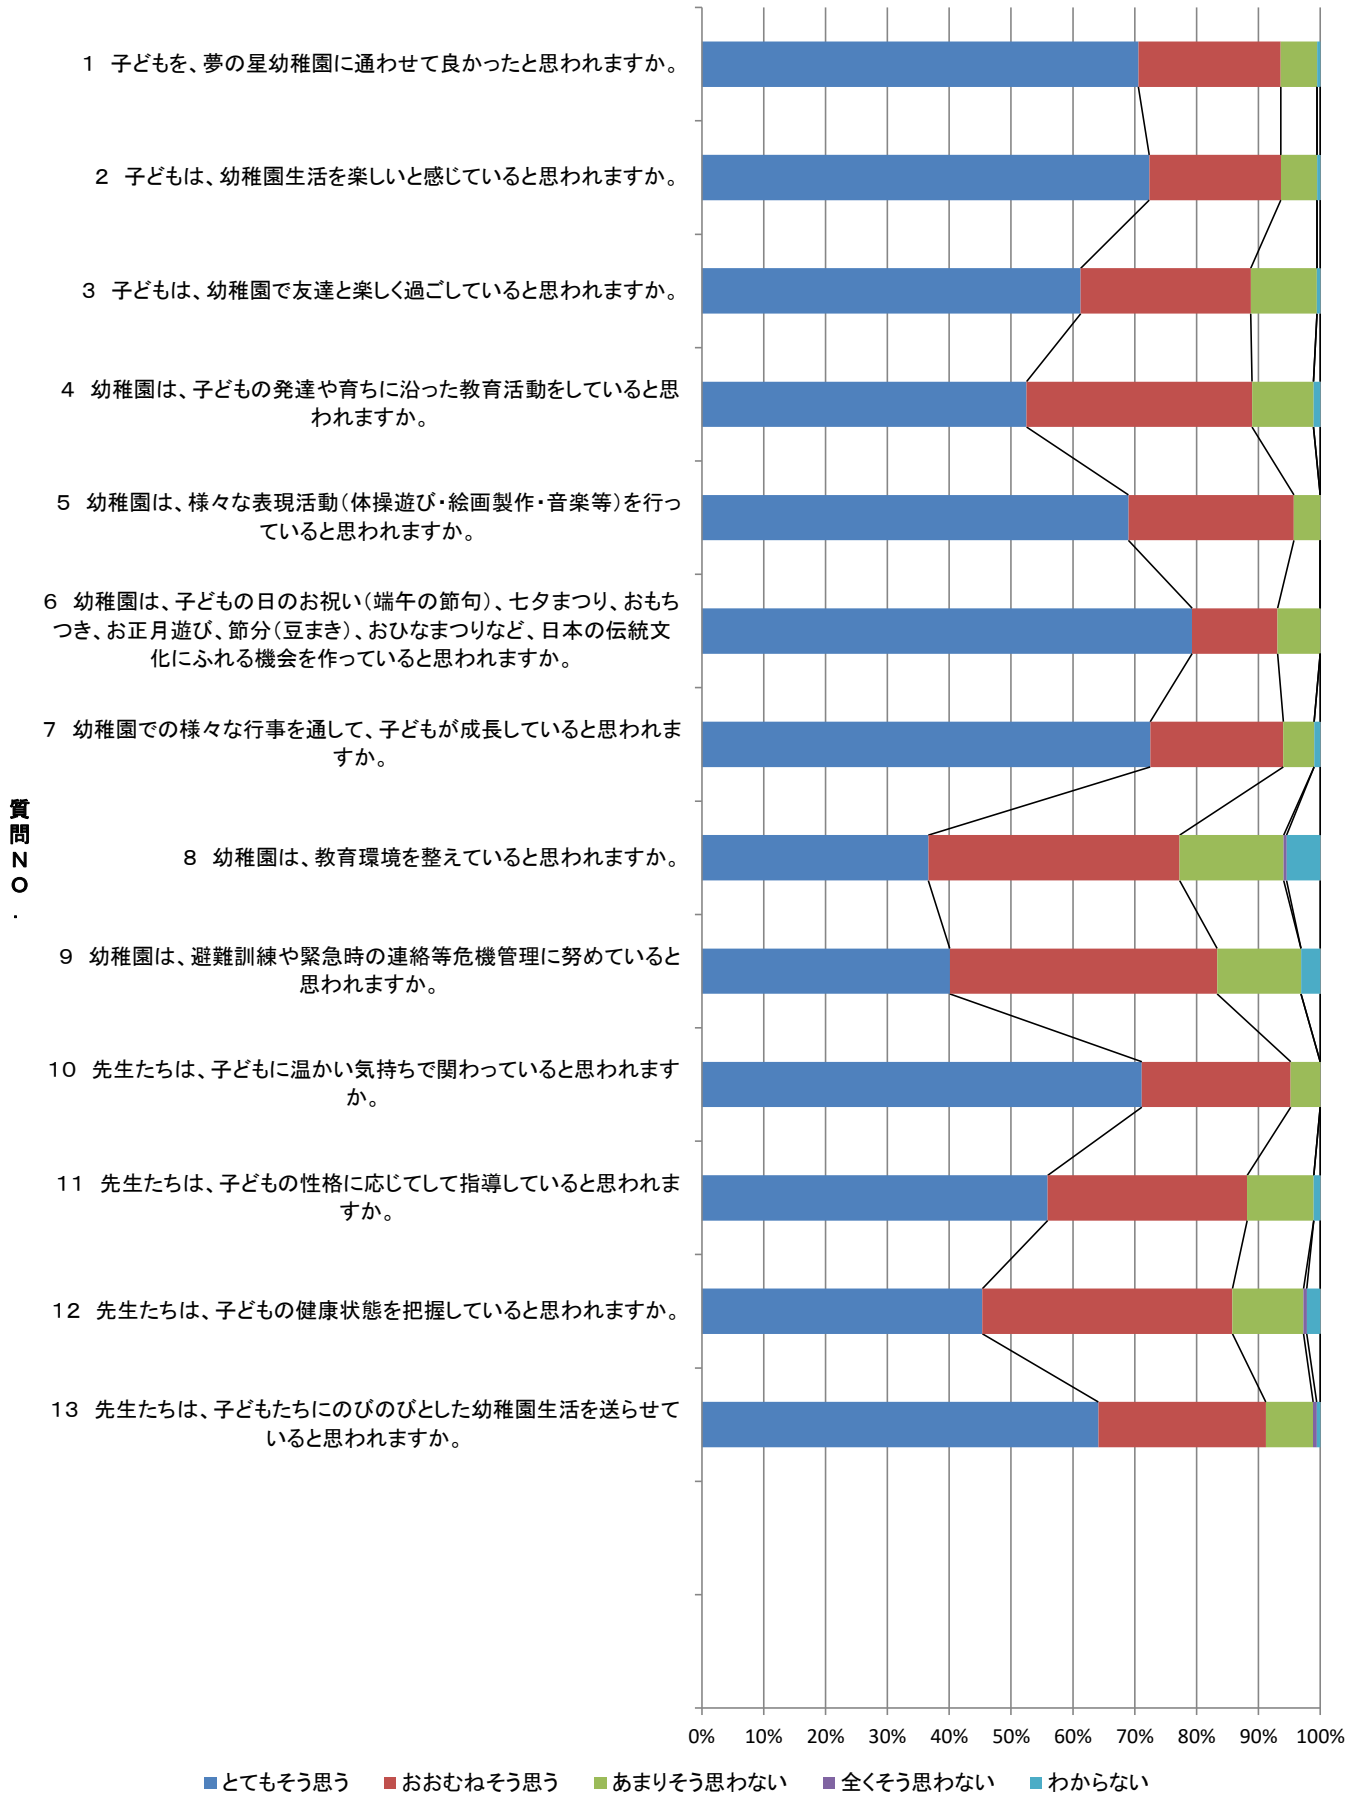

## 令和2年度 夢の星幼稚園評価 保護者アンケート結果

グラフ-1