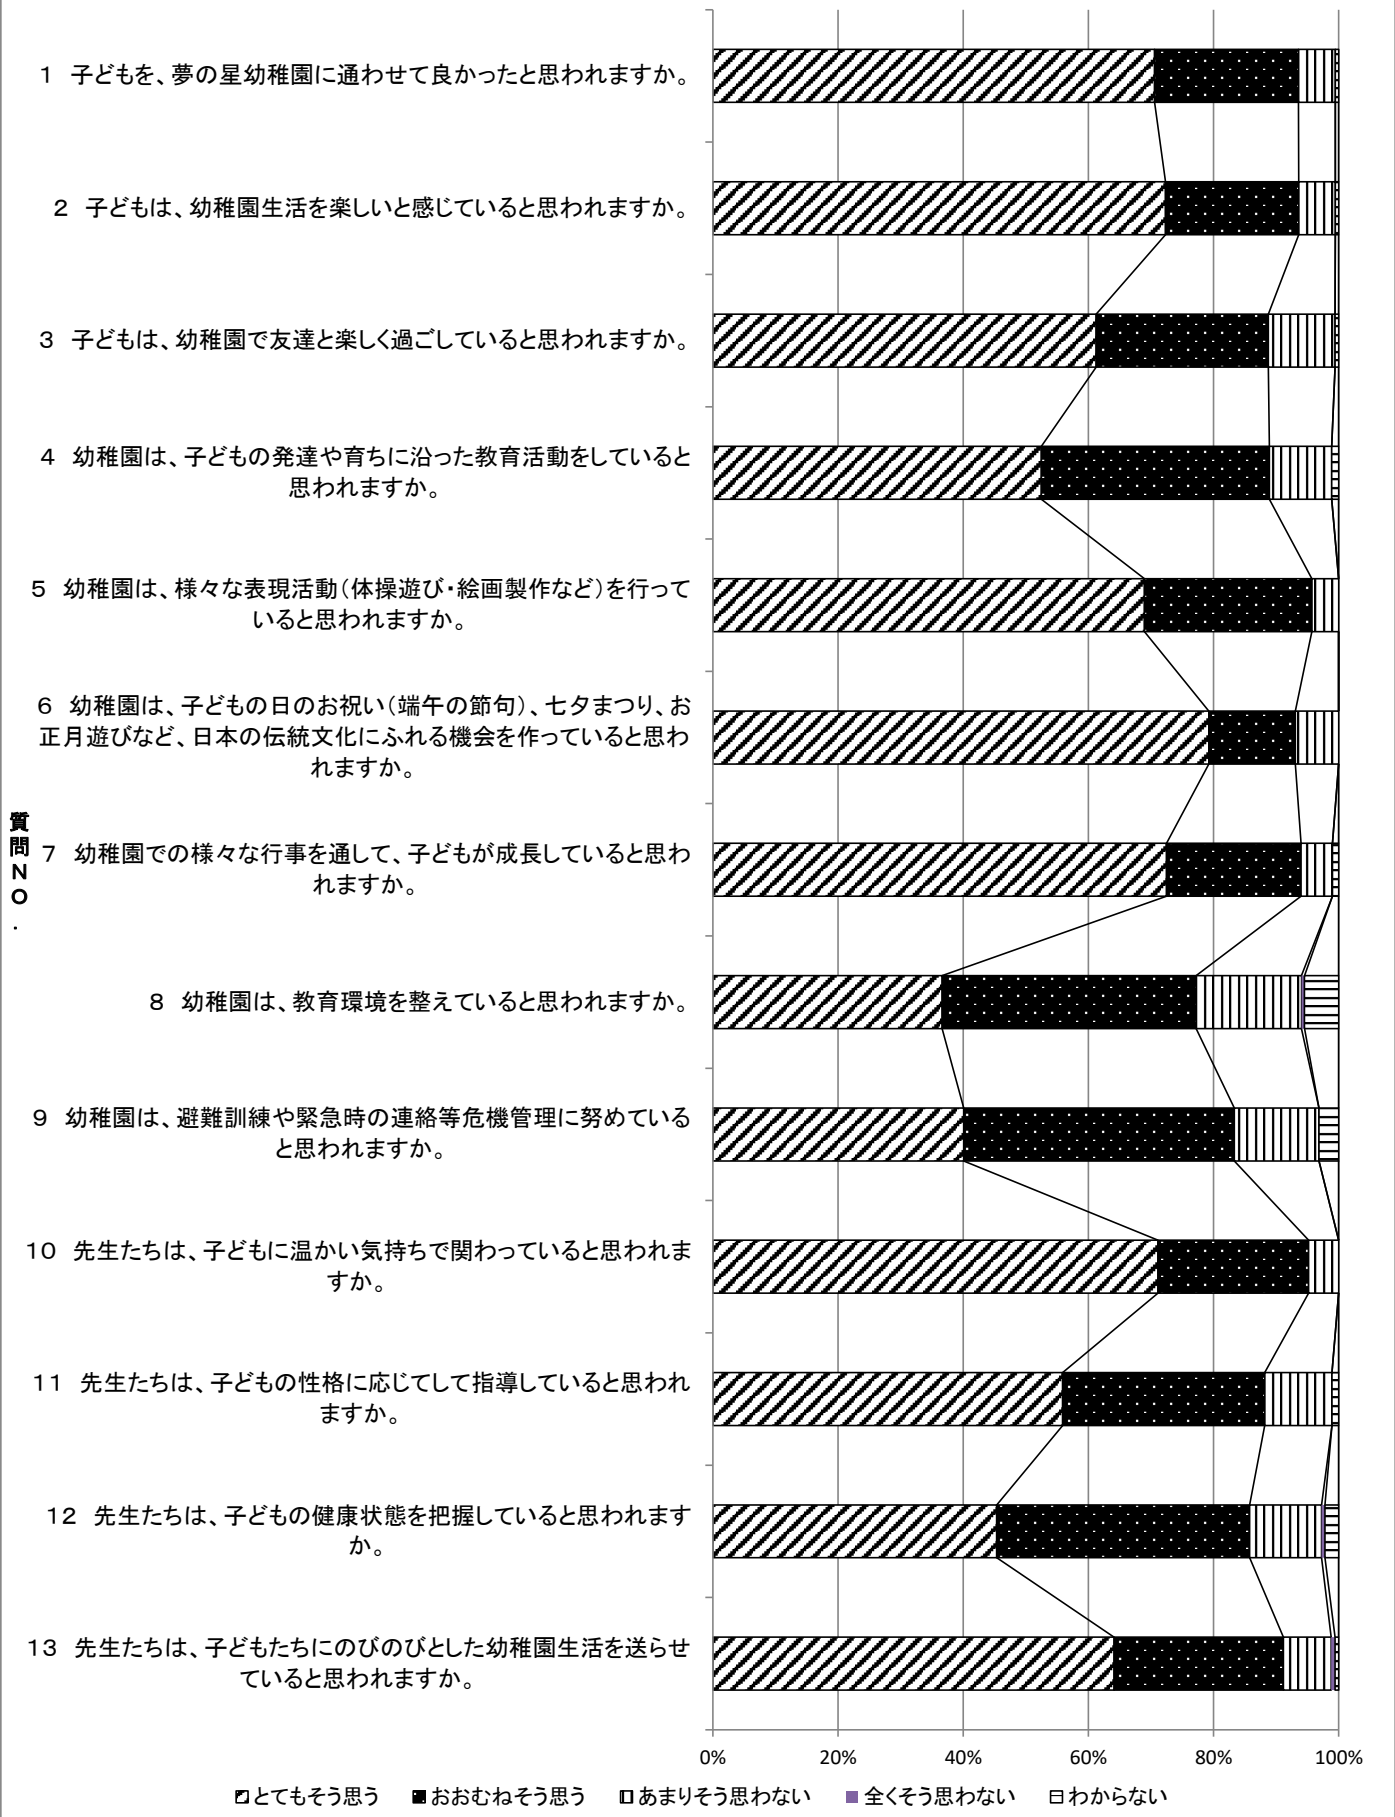

令和3年度 夢の星幼稚園評価 保護者アンケート結果

グラフ-1